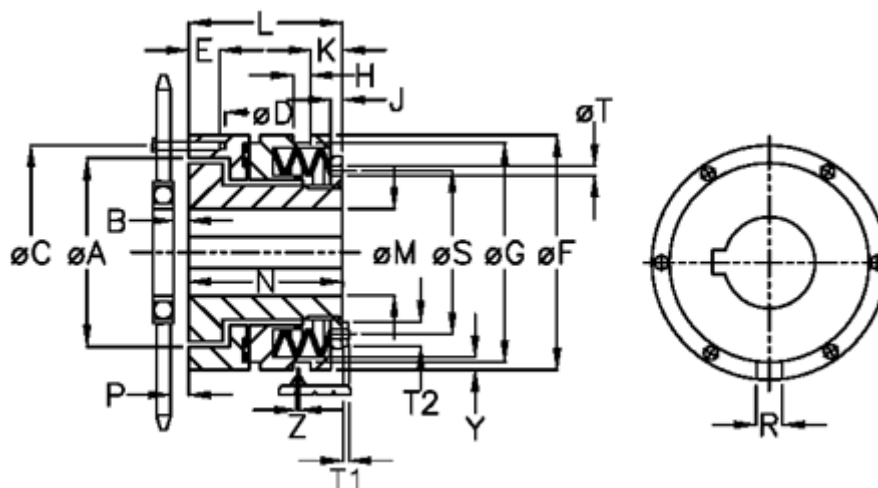

Varenummer: 46916513
 Beskrivelse: Sikkerhedskobling Safeguard A 65 L

Mål

A = 120.5	J = 12.0	S = 129
B = 6.5	K = 33.0	T = 7
C = 155	L = 113.5	T1 = 5.5
D = 6xM12	M max = 65	T2 = 13
E = 17.0	M min = 30	Tallerkenfjeder montering = 5x1L
F = 176	N = 107.0	Tallerkenfjeder udførelse = L - svær
G = 170.0	P = 4.6	Y = 2
H = 9	R = 14	Z = 0.1